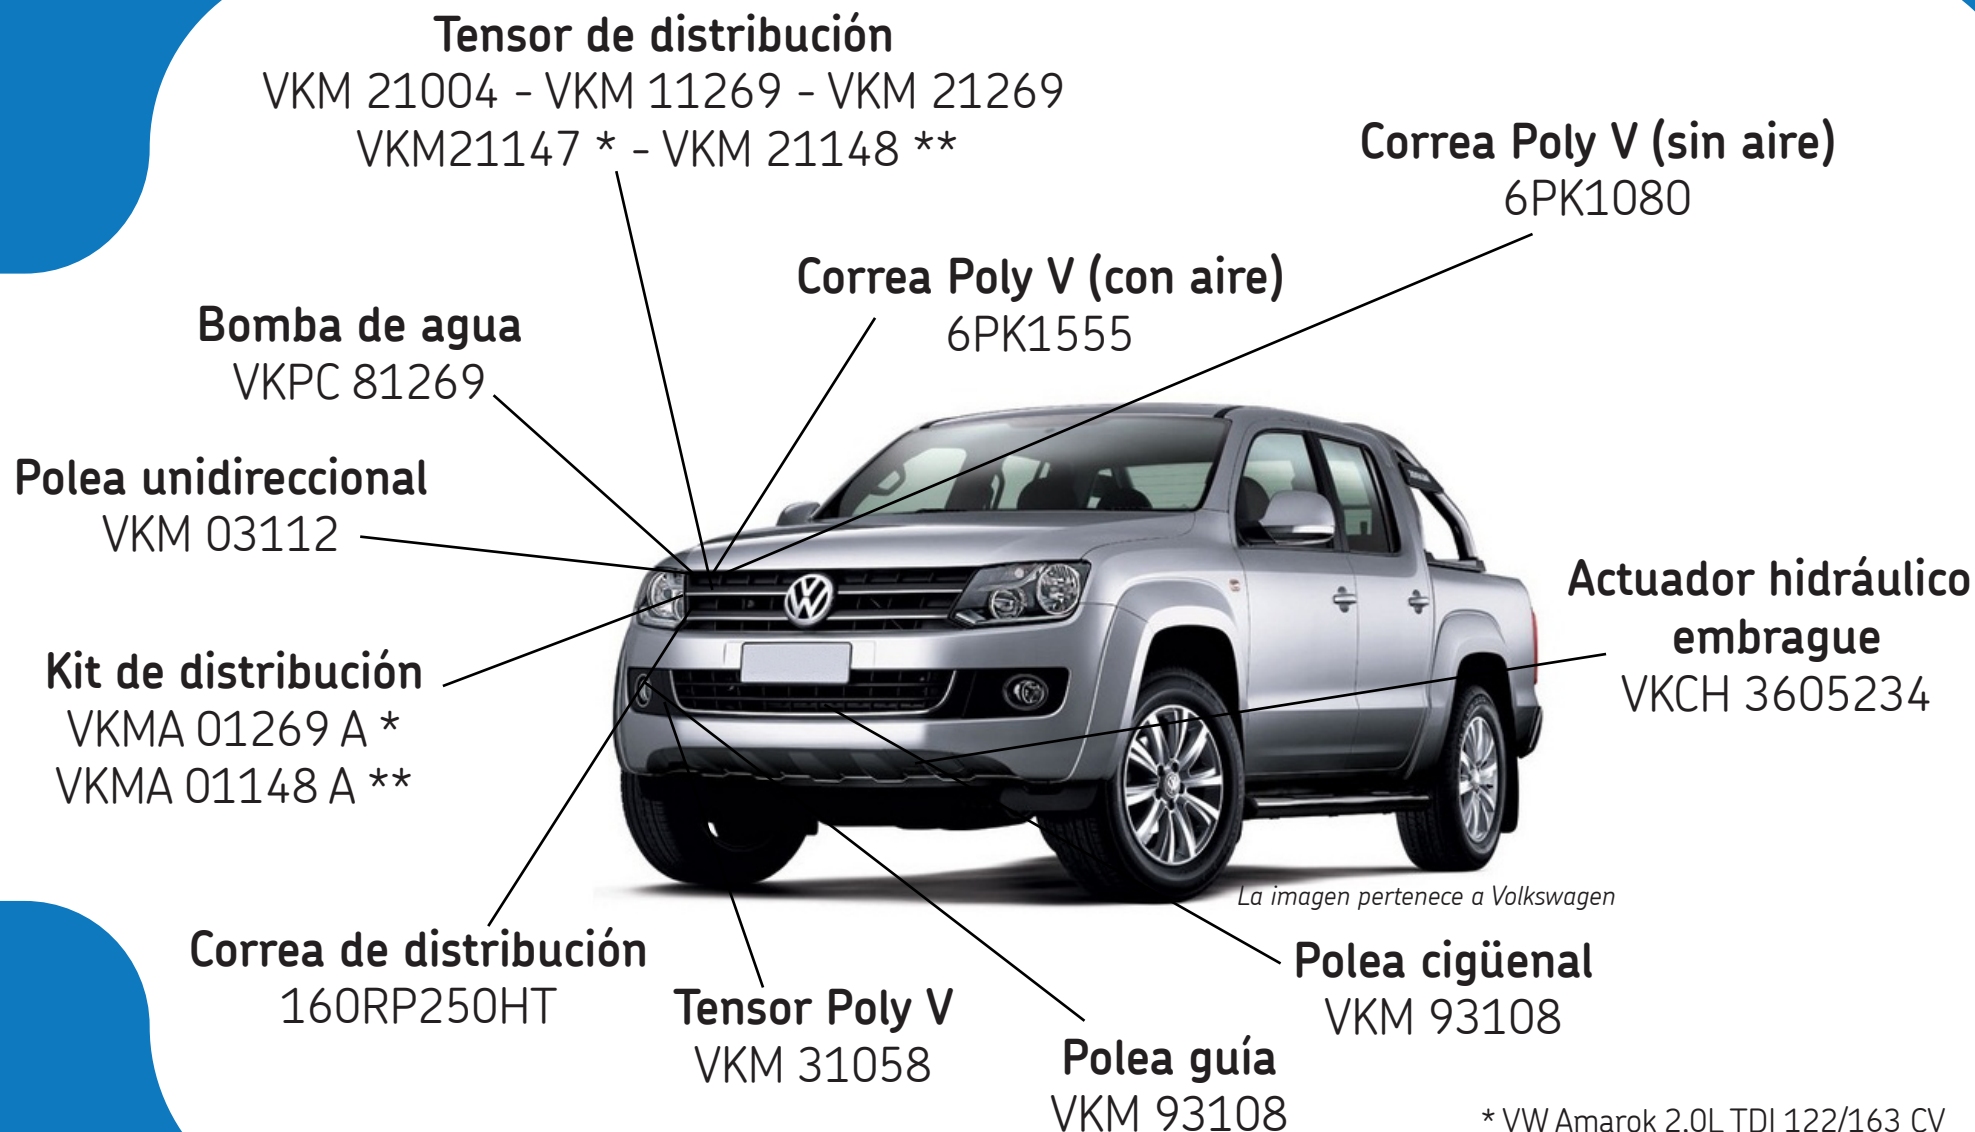

Productos SKF para Volkswagen Amarok

* VW Amarok 2,0L TDI 122/163 CV

** VW Amarok 2,0L Bi TDI 180 CV